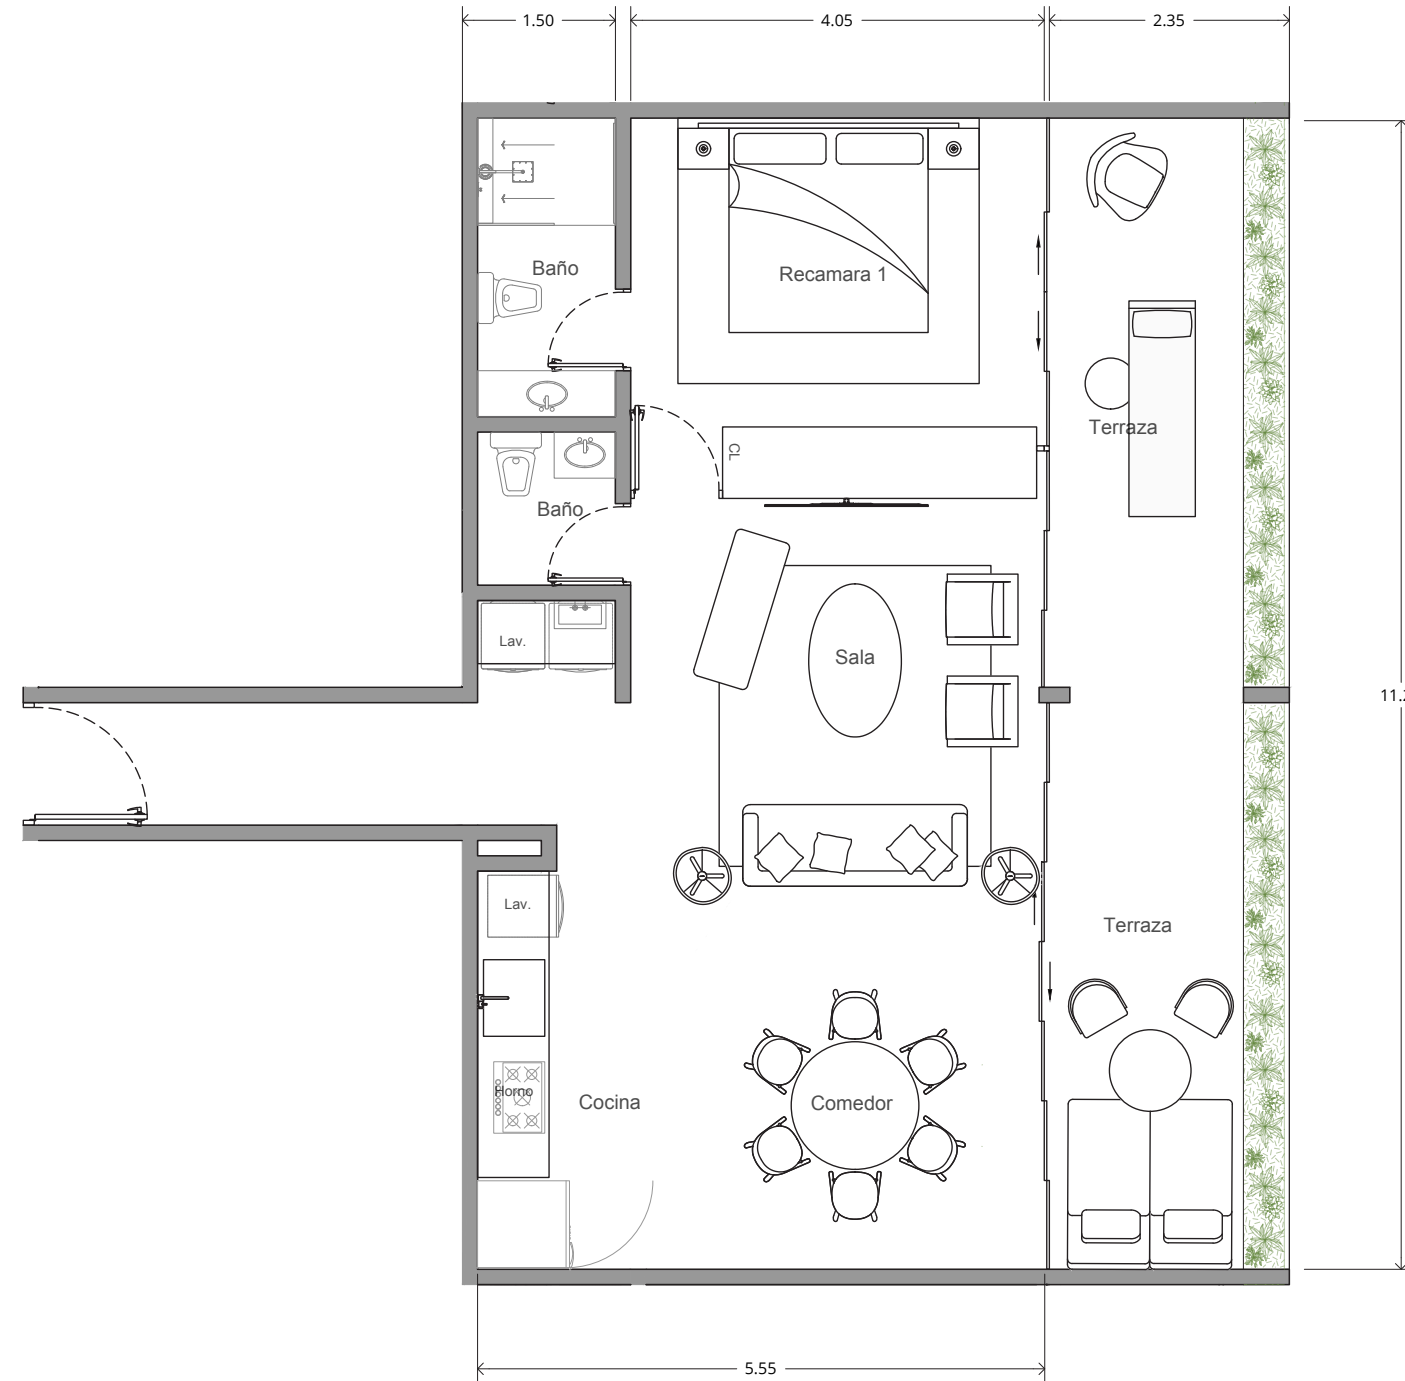

VARIA LIVING

designed to inspire

DEPARTAMENTO 102

ÁREA INTERIOR	70.44 M ²
ÁREA EXTERIOR	27.54 M ²
ÁREA TOTAL	97.98 M ²

* SPECIFICATIONS: THESE PLANS MAY BE SUBJECT TO MINOR CHANGES AND/OR SMALL ADJUSTMENTS IN MEASUREMENTS, DIMENSION AND LAYOUTS DUE TO TECHNICAL IN THE COURSE OF THE PHYSICAL CONSTRUCTION

* ESPECIFICACIONES: ESTOS PLANOS PUEDEN TENER AJUSTES Y/O MODIFICACIONES EN MEDIDAS, COLINDANCIAS Y DISTRIBUCIÓN POR RAZONES TÉCNICAS PRESENTADAS EN LA EJECUCIÓN DE LA OBRA.