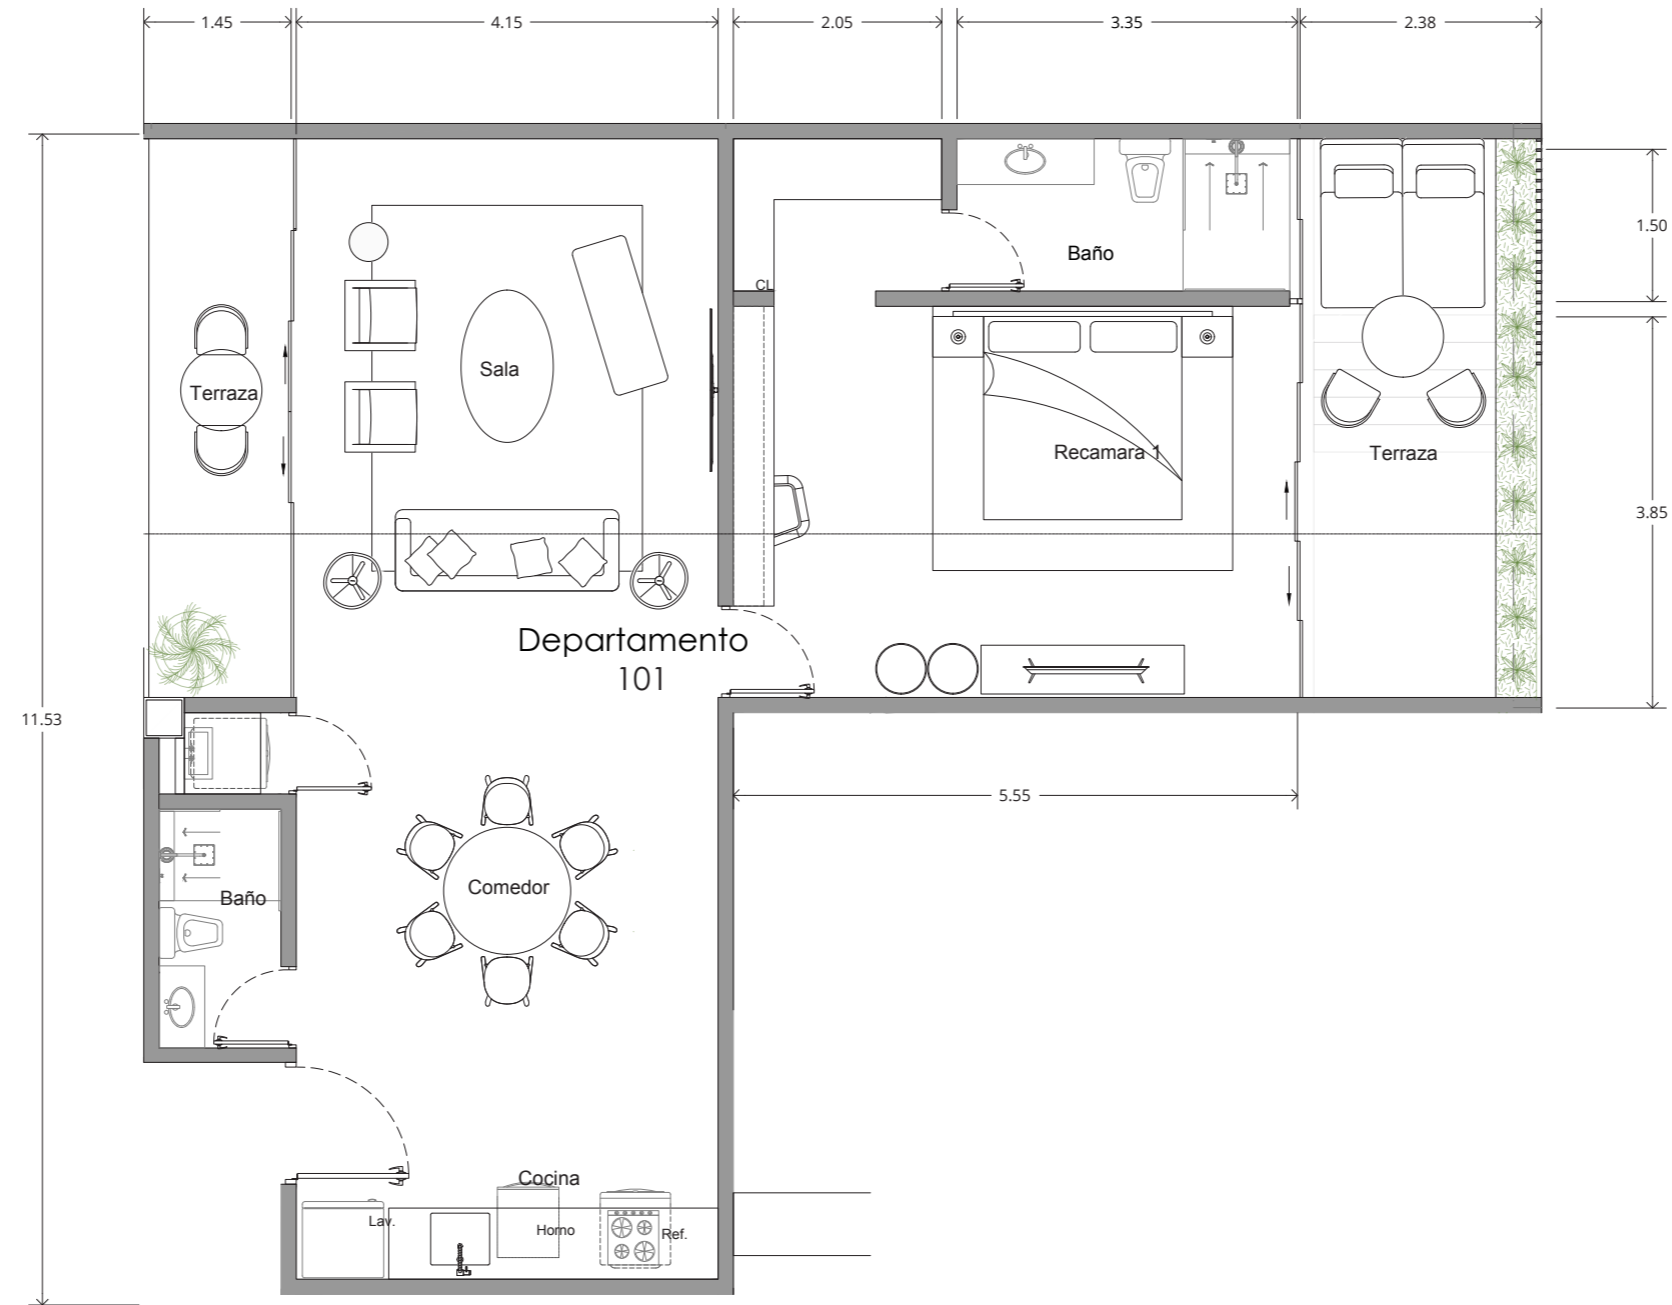

VARIA LIVING

designed to inspire

DEPARTAMENTO 101

ÁREA INTERIOR	86.88 M ²
ÁREA EXTERIOR	22.37 M ²
ÁREA TOTAL	109.25 M ²

* SPECIFICATIONS: THESE PLANS MAY BE SUBJECT TO MINOR CHANGES AND/OR SMALL ADJUSTMENTS IN MEASUREMENTS, DIMENSION AND LAYOUTS DUE TO TECHNICAL IN THE COURSE OF THE PHYSICAL CONSTRUCTION

* ESPECIFICACIONES: ESTOS PLANOS PUEDEN TENER AJUSTES Y/O MODIFICACIONES EN MEDIDAS, COLINDANCIAS Y DISTRIBUCIÓN POR RAZONES TÉCNICAS PRESENTADAS EN LA EJECUCIÓN DE LA OBRA.