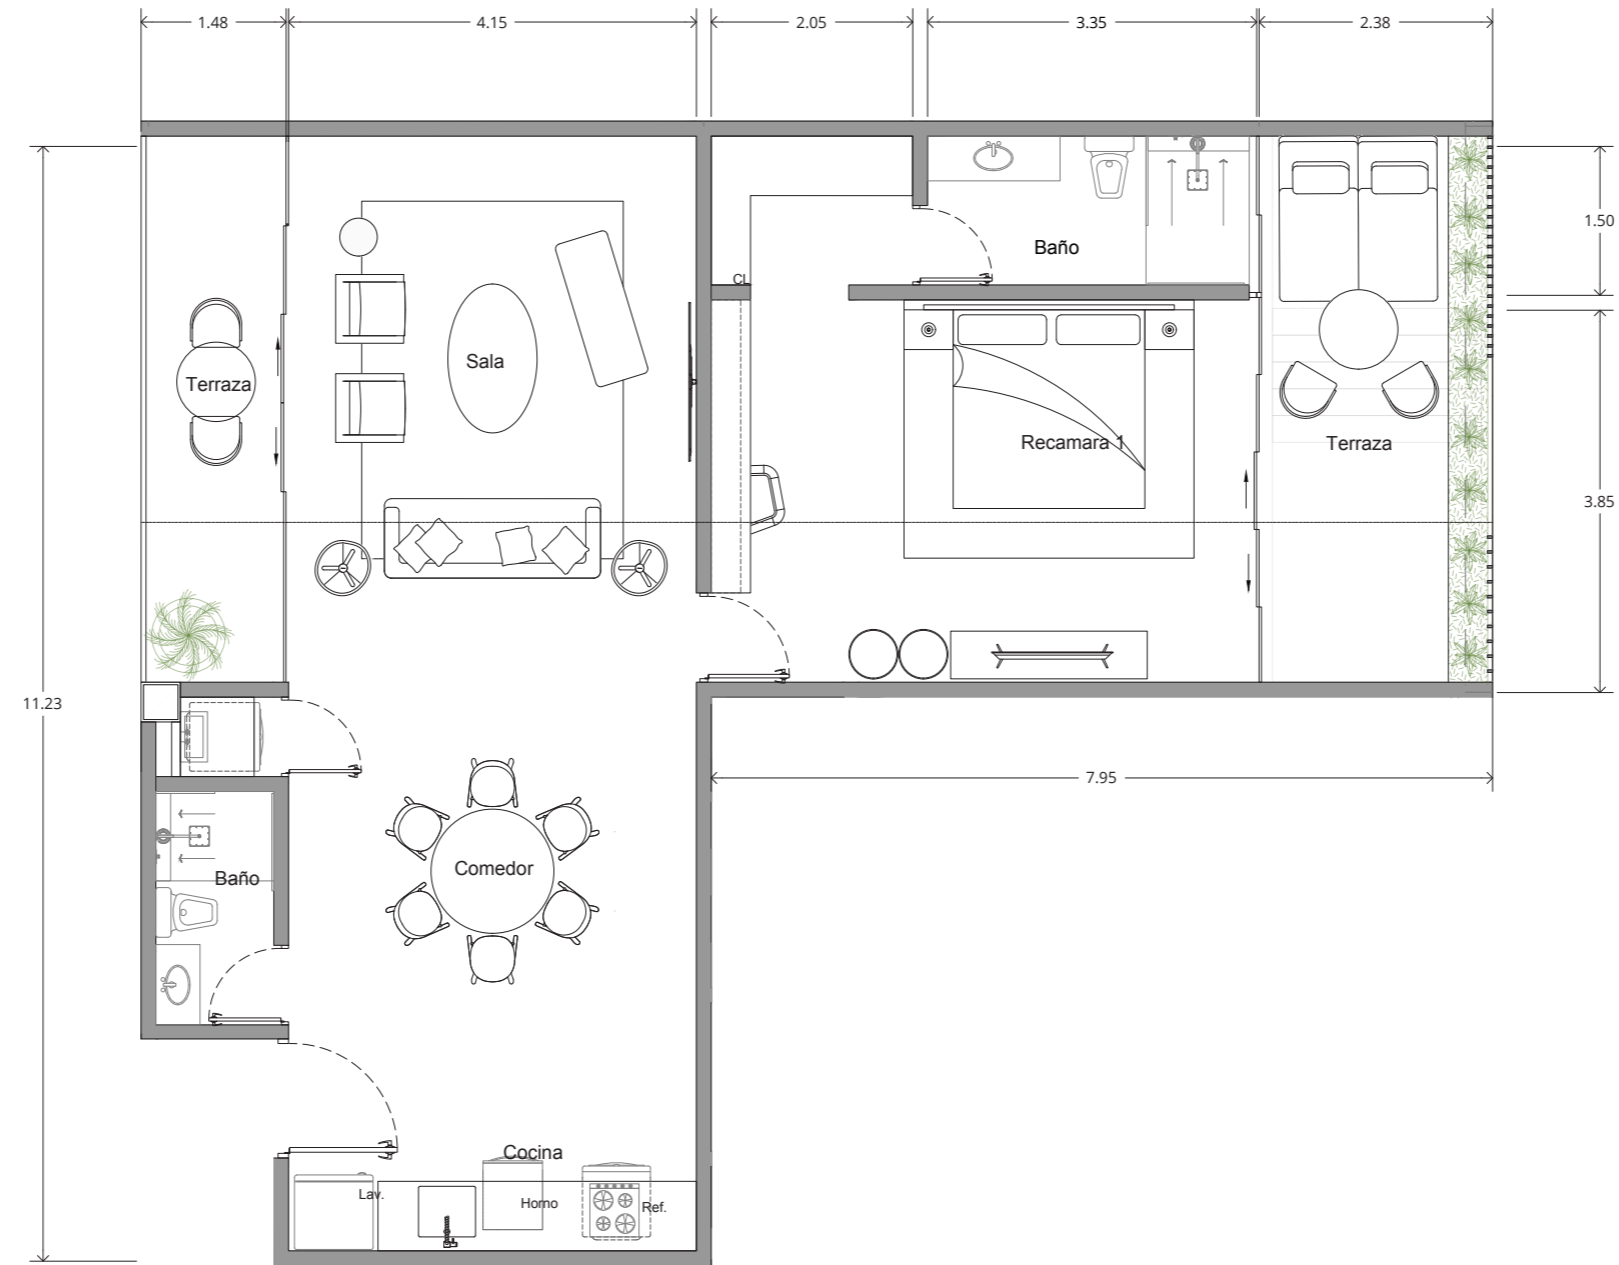

VARIA LIVING

designed to inspire

DEPARTAMENTO 201

ÁREA INTERIOR	86.88 M ²
ÁREA EXTERIOR	22.37 M ²
ÁREA TOTAL	109.25 M ²

* SPECIFICATIONS: THESE PLANS MAY BE SUBJECT TO MINOR CHANGES AND/OR SMALL ADJUSTMENTS IN MEASUREMENTS, DIMENSION AND LAYOUTS DUE TO TECHNICAL IN THE COURSE OF THE PHYSICAL CONSTRUCTION

* ESPECIFICACIONES: ESTOS PLANOS PUEDEN TENER AJUSTES Y/O MODIFICACIONES EN MEDIDAS, COLINDANCIAS Y DISTRIBUCIÓN POR RAZONES TÉCNICAS PRESENTADAS EN LA EJECUCIÓN DE LA OBRA.