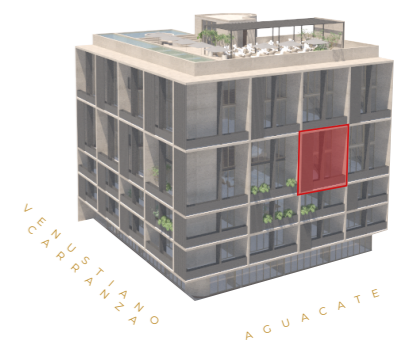

VARIA LIVING

designed to inspire

*MOBILIARIO DECORATIVO NO INLCUIDO
CONTRABARRA NO INLCUIDA
MUEBLE GRILL/ GRILL NO INLCUIDO

LOFT 302

ÁREA INTERIOR PB	56.76 M ²
ÁREA INTERIOR NIVEL 1	50.22 M ²
ÁREA EXTERIOR	13.76 M ²
ÁREA TOTAL	120.74 M ²