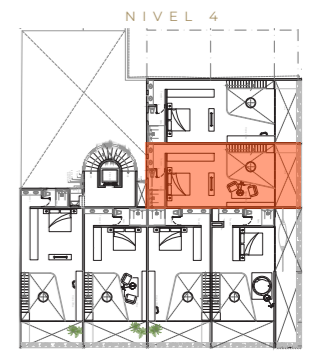

VARIA LIVING

designed to inspire

*MOBILIARIO DECORATIVO NO INLCUIDO
CONTRABARRA NO INLCUIDA
MUEBLE GRILL/ GRILL NO INLCUIDO

LOFT 302

ÁREA INTERIOR PB	56.76 M ²
ÁREA INTERIOR NIVEL 1	50.22 M ²
ÁREA EXTERIOR	13.76 M ²
ÁREA TOTAL	120.74 M ²