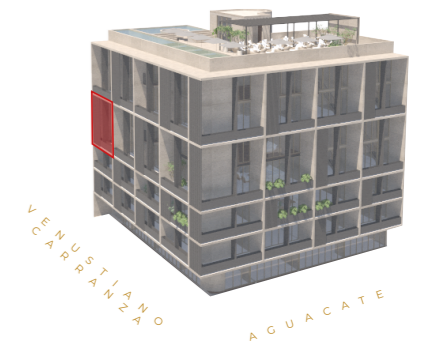

VARIA LIVING

designed to inspire

*MOBILIARIO DECORATIVO NO INLCUIDO
CONTRABARRA NO INLCUIDA
MUEBLE GRILL/ GRILL NO INLCUIDO

LOFT 306

ÁREA INTERIOR PB	70.79M²
ÁREA INTERIOR NIVEL	149.66M²
ÁREA EXTERIOR	12.65M²
ÁREA TOTAL	133.1 M²

* SPECIFICATIONS: THESE PLANS MAY BE SUBJECT TO MINOR CHANGES AND/ OR SMALL ADJUSTMENTS IN MEASUREMENTS, DIMENSION AND LAYOUTS DUE TO TECHNICAL IN THE COURSE OF THE PHYSICAL CONSTRUCTION

DESARROLLADORA
X WHITE GROUP

DISEÑO
**MAURICIO CEBALLOS
X ARCHITECTS**

VENTAS
ELENGORN REALTORS
VALI ARTA + NAVARIT

* ESPECIFICACIONES: ESTOS PLANOS PUEDEN TENER AJUSTES Y/O MODIFICACIONES EN MEDIDAS, COLINDANCIAS Y DISTRIBUCIÓN POR RAZONES TÉCNICAS PRESENTADAS EN LA EJECUCIÓN DE LA OBRA.