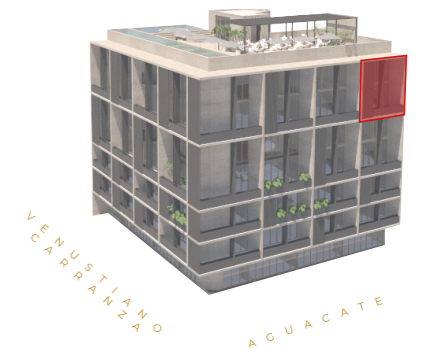

VARIA LIVING

designed to inspire

*MOBILIARIO DECORATIVO NO INLCUIDO
CONTRABARRA NO INLCUIDA
MUEBLE GRILL/ GRILL NO INLCUIDO

LOFT 501

ÁREA INTERIOR PB	71.14 M²
ÁREA INTERIOR NIVEL 1	50.12 M²
ÁREA EXTERIOR	14.01 M²
ÁREA TOTAL	135.27 M²

* SPECIFICATIONS: THESE PLANS MAY BE SUBJECT TO MINOR CHANGES AND/OR SMALL ADJUSTMENTS IN MEASUREMENTS, DIMENSION AND LAYOUTS DUE TO TECHNICAL IN THE COURSE OF THE PHYSICAL CONSTRUCTION

DESARROLLADORA
X WHITE GROUP

DISEÑO
**MAURICIO CEBALLOS
X ARCHITECTS**

VENTAS
ELENGORN REALTORS
VALI ARTA - NAVARIT

* ESPECIFICACIONES: ESTOS PLANOS PUEDEN TENER AJUSTES Y/O MODIFICACIONES EN MEDIDAS, COLINDANCIAS Y DISTRIBUCIÓN POR RAZONES TÉCNICAS PRESENTADAS EN LA EJECUCIÓN DE LA OBRA.