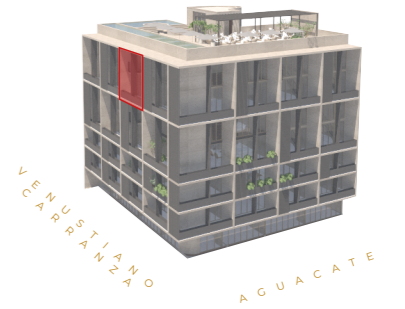

VARIA LIVING

designed to inspire

*MOBILIARIO DECORATIVO NO INLCUIDO
CONTRABARRA NO INLCUIDA
MUEBLE GRILL/ GRILL NO INLCUIDO

LOFT 504

ÁREA INTERIOR PB	46.49 M2
ÁREA INTERIOR NIVEL 1	42.12 M2
ÁREA EXTERIOR	12.66 M2
ÁREA TOTAL	101.27 M2

* SPECIFICATIONS: THESE PLANS MAY BE SUBJECT TO MINOR CHANGES AND/OR SMALL ADJUSTMENTS IN MEASUREMENTS, DIMENSION AND LAYOUTS DUE TO TECHNICAL IN THE COURSE OF THE PHYSICAL CONSTRUCTION

DESARROLLADORA
X WHITE GROUP

DISEÑO
**MAURICIO CEBALLOS
X ARCHITECTS**

VENTAS
ST2
ELENGORN REALTORS
VALI ARTA • NAVARIT

* ESPECIFICACIONES: ESTOS PLANOS PUEDEN TENER AJUSTES Y/O MODIFICACIONES EN MEDIDAS, COLINDANCIAS Y DISTRIBUCIÓN POR RAZONES TÉCNICAS PRESENTADAS EN LA EJECUCIÓN DE LA OBRA.