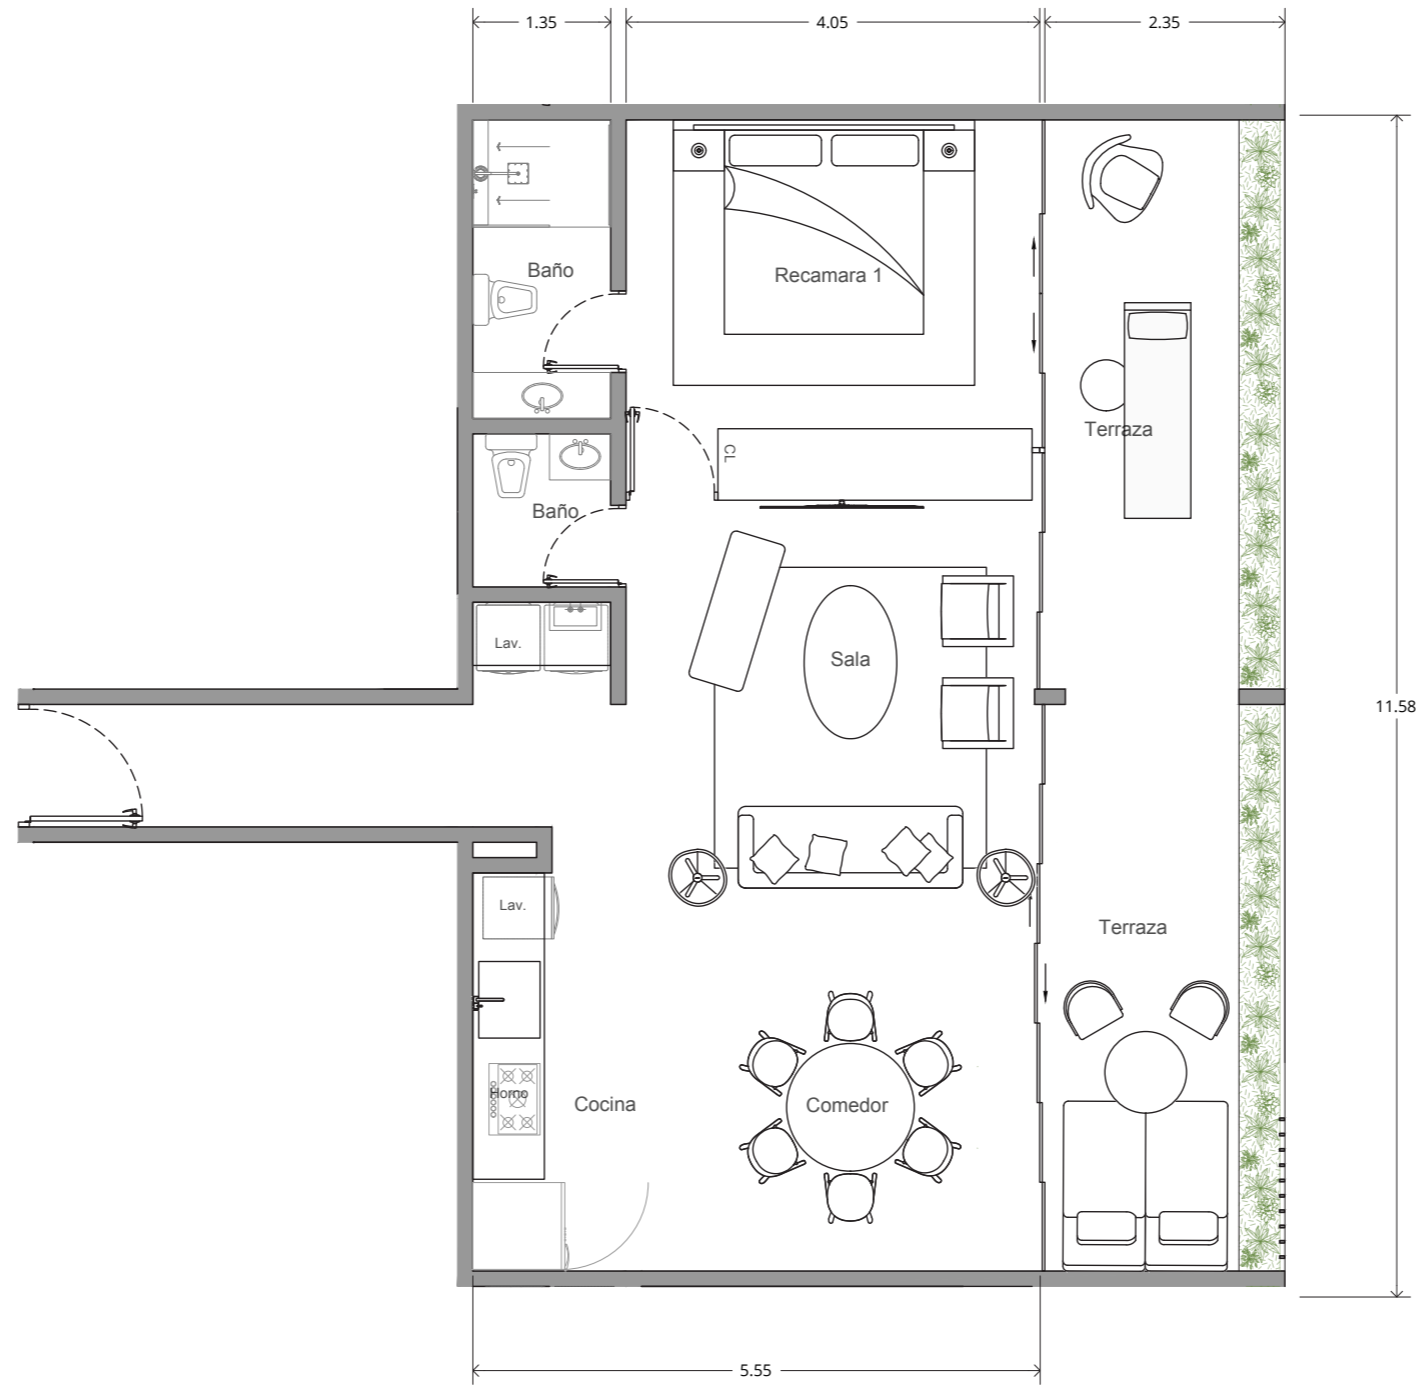

VARIA LIVING

designed to inspire

DEPARTAMENTO 202

| | |
|---------------|----------------------|
| ÁREA INTERIOR | 70.44 M ² |
| ÁREA EXTERIOR | 27.54 M ² |
| ÁREA TOTAL | 97.98 M ² |

* SPECIFICATIONS: THESE PLANS MAY BE SUBJECT TO MINOR CHANGES AND/OR SMALL ADJUSTMENTS IN MEASUREMENTS, DIMENSION AND LAYOUTS DUE TO TECHNICAL IN THE COURSE OF THE PHYSICAL CONSTRUCTION

* ESPECIFICACIONES: ESTOS PLANOS PUEDEN TENER AJUSTES Y/O MODIFICACIONES EN MEDIDAS, COLINDANCIAS Y DISTRIBUCIÓN POR RAZONES TÉCNICAS PRESENTADAS EN LA EJECUCIÓN DE LA OBRA.