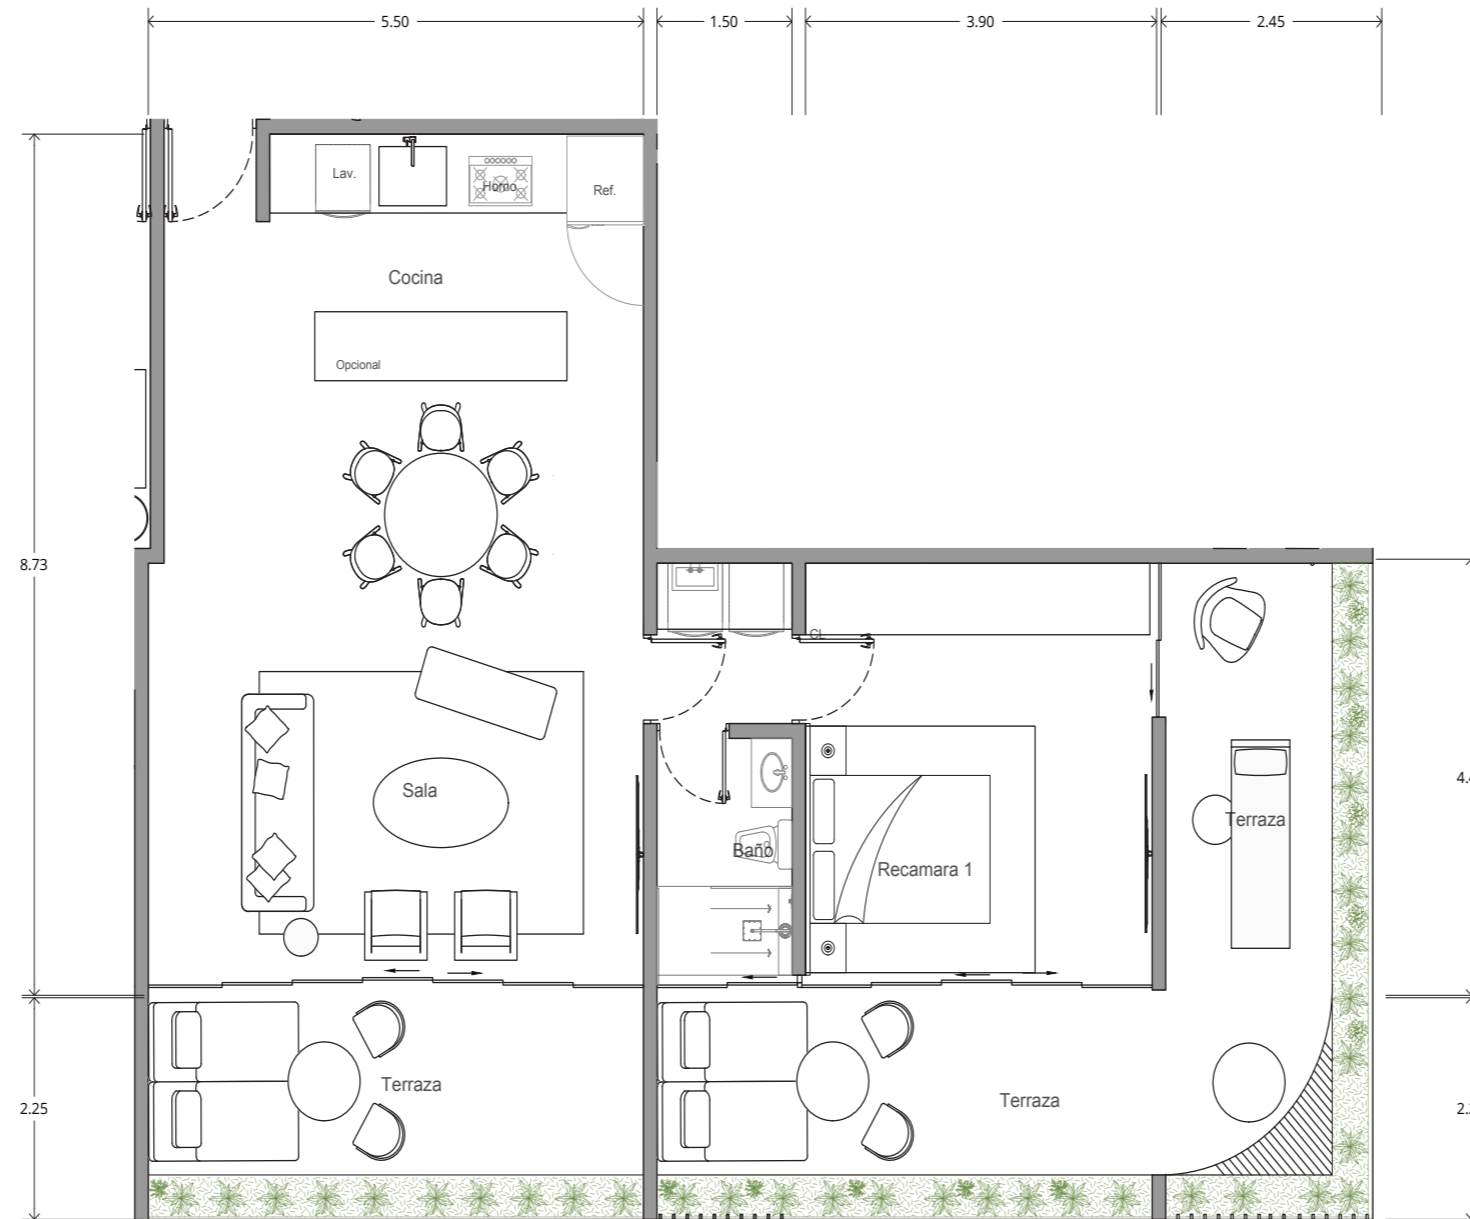

VARIA LIVING

designed to inspire

DEPARTAMENTO 203

ÁREA INTERIOR	73.48 M ²
ÁREA EXTERIOR	42.66 M ²
ÁREA TOTAL	116.14 M ²

* SPECIFICATIONS: THESE PLANS MAY BE SUBJECT TO MINOR CHANGES AND/OR SMALL ADJUSTMENTS IN MEASUREMENTS, DIMENSION AND LAYOUTS DUE TO TECHNICAL IN THE COURSE OF THE PHYSICAL CONSTRUCTION

* ESPECIFICACIONES: ESTOS PLANOS PUEDEN TENER AJUSTES Y/O MODIFICACIONES EN MEDIDAS, COLINDANCIAS Y DISTRIBUCIÓN POR RAZONES TÉCNICAS PRESENTADAS EN LA EJECUCIÓN DE LA OBRA.